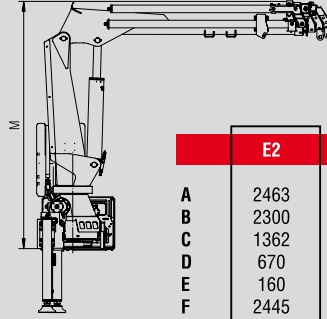

D Series *Technical data*

	E2	E3	E4
A	2463	2463	2463
B	2300	2300	2300
C	1362	1362	1362
D	670	670	670
E	160	160	160
F	2445	2445	2445
G	4200	4200	4200
H	5400	5400	5400
I	6600	6600	6600
L	817	817	817
M	2608	2608	2608

7130D

A2	kg	5290	3005	2095
	m	2,48	4,28	6,08

A3	kg	5065	2865	1975	1475
	m	2,56	4,36	6,16	8,14

A4	kg	4855	2735	1860	1375	1095
	m	2,64	4,44	6,24	8,22	10,20

7162D

A2	kg	6630	3780	2645
	m	2,48	4,28	6,08

A3	kg	6355	3620	2510	1880
	m	2,56	4,36	6,16	8,14

A4	kg	6050	3440	2360	1750	1395
	m	2,64	4,44	6,24	8,22	10,20

Recommended truck:
7130 - M.T.T. ton 12 - G.V.W. ton 12
7162 - M.T.T. ton 15 - G.V.W. ton 15

	Lift Moment	Slewing Angle	Working pressure	Oil tank capacity	Max Oil flow	Max lifting height	Standard crane weight
	tm	°	bar	l	l/m	m	kg
7130D							
A2	13,1	425	285	130	60	9,8	1485
A3	13	425	285	130	60	11,8	1585
A4	12,8	425	285	130	60	13,8	1675
7162D							
A2	16,4	425	290	130	60	9,8	1610
A3	16,3	425	290	130	60	11,8	1720
A4	16,0	425	290	130	60	13,8	1810

Standard

- Cross controls
- Load limit device
- Flanged valves
- Designed in accordance with EN12999
- Design class: HC1-HD4
- Oil tank
- Manually extendable stabilizers
- Internal stabilizers pipes
- Fixed stabilizer cylinders
- Swivel stabilizer foot
- Centralized greasing system
- SDS Smooth Descent System
- F3XL Crane control system (CE)

F.lli FERRARI CORPORATION S.p.A.

Via Einstein, 8
42028 Poviglio (RE) Italy
Tel. +39 0522/486308
Fax +39 0522/486330
info@flliferrari.it
marketing@flliferrari.it
www.flliferrari.com

Dealer