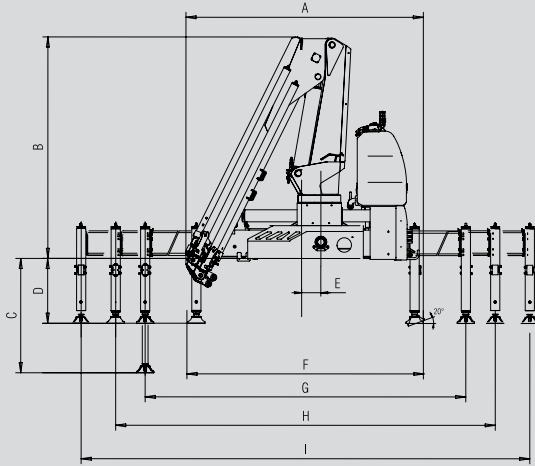

D Series *Technical data*

	E2	E3	E4
A	2463	2463	2463
B	2300	2300	2300
C	1362	1362	1362
D	670	670	670
E	160	160	160
F	2445	2445	2445
G	4200	4200	4200
H	5400	5400	5400
I	6600	6600	6600
L	817	817	817
M	2608	2608	2608

7130D

A2	kg	5290	3005	2095
	m	2,48	4,28	6,08

A3	kg	5065	2865	1975	1475
	m	2,56	4,36	6,16	8,14

A4	kg	4855	2735	1860	1375	1095
	m	2,64	4,44	6,24	8,22	10,20

7162D

A2	kg	6630	3780	2645
	m	2,48	4,28	6,08

A3	kg	6355	3620	2510	1880
	m	2,56	4,36	6,16	8,14

A4	kg	6050	3440	2360	1750	1395
	m	2,64	4,44	6,24	8,22	10,20

Recommended truck:
7130 - M.T.T. ton 12 - G.V.W. ton 12
7162 - M.T.T. ton 15 - G.V.W. ton 15

	Lift Moment	Slewing Angle	Working pressure	Oil tank capacity	Max Oil flow	Max lifting height	Standard crane weight
	tm	°	bar	l	l/m	m	kg
7130D							
A2	13,1	425	285	130	60	9,8	1485
A3	13	425	285	130	60	11,8	1585
A4	12,8	425	285	130	60	13,8	1675
7162D							
A2	16,4	425	290	130	60	9,8	1610
A3	16,3	425	290	130	60	11,8	1720
A4	16,0	425	290	130	60	13,8	1810

Standard

- Cross controls
- Load limit device
- Flanged valves
- Designed in accordance with EN12999
- Design class: HC1-HD4
- Oil tank
- Manually extendable stabilizers
- Internal stabilizers pipes
- Fixed stabilizer cylinders
- Swivel stabilizer foot
- Centralized greasing system
- SDS Smooth Descent System
- F3XL Crane control system (CE)

F.lli FERRARI CORPORATION S.p.A.

Via Einstein, 8
42028 Poviglio (RE) Italy
Tel. +39 0522/486308
Fax +39 0522/486330
info@flliferrari.it
marketing@flliferrari.it
www.flliferrari.com

Dealer